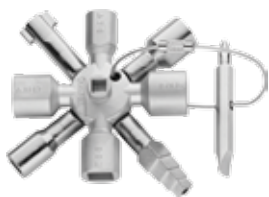

ATORN cărucior scule, RAL 7035/5010,
7 sertare ext. completă, 7 ins. spumă dură
Art.-Nr. 50278575

Preț **899 €**

ATORN®

Menghină paralelă

Menghină paralelă ATORN de 125 mm,
din fontă cenușie, de culoare albastră
Art.-Nr. 51028002

Preț **169 €**

ATORN®

Set de chei combinate

ATORN set chei combinate, 12 piese,
6-22 mm, DIN 3113 B
Art.-Nr. 52039510

Preț **69 €**

KNIPEX®

Cheie universale TwinKey

KNIPEX cheie universală TwinKey
Art.-Nr. 52189010